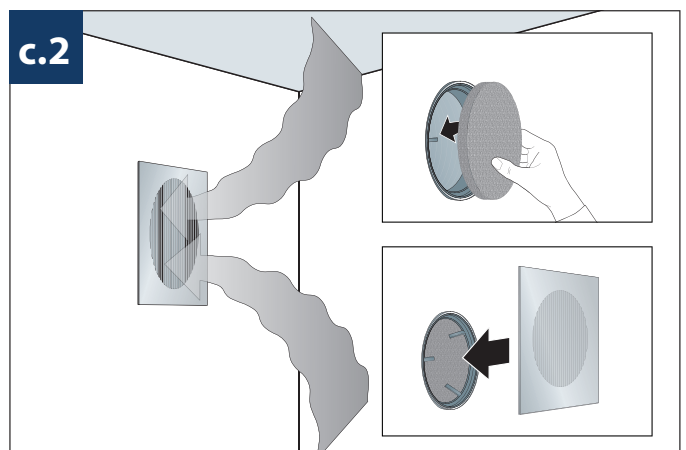

SCHEDA INSTALLAZIONE | INSTALLATION SHEET

			Cod.
PLA C-75 L	2 x DN 75 / DN 125 mm	Long version	7045195
PLA C-90 L	2 x DN 90 / DN 125 mm	Versione Lunga	7045196
PLA C-75 C	2 x DN 75 / DN 125 mm	Short version	7045198
PLA C-90 C	2 x DN 90 / DN 125 mm	Versione Corta	7045199

WALL/CEILING INSTALLATION - INSTALLAZIONE A PARETE/SOFFITTO

FLOOR INSTALLATION - INSTALLAZIONE A PAVIMENTO