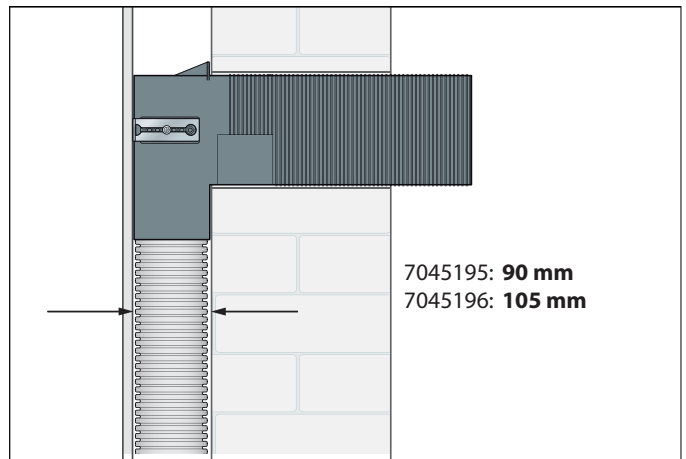

WALL/CEILING INSTALLATION - INSTALLAZIONE A PARETE/SOFFITTO