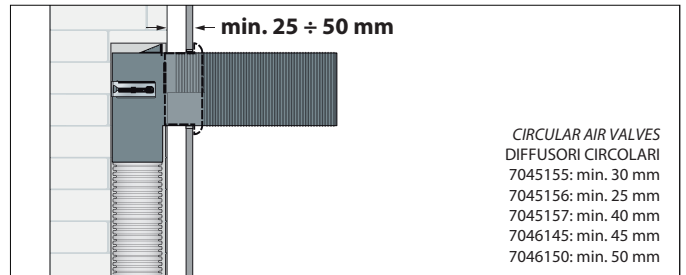

WALL/CEILING INSTALLATION - INSTALLAZIONE A PARETE/SOFFITTO