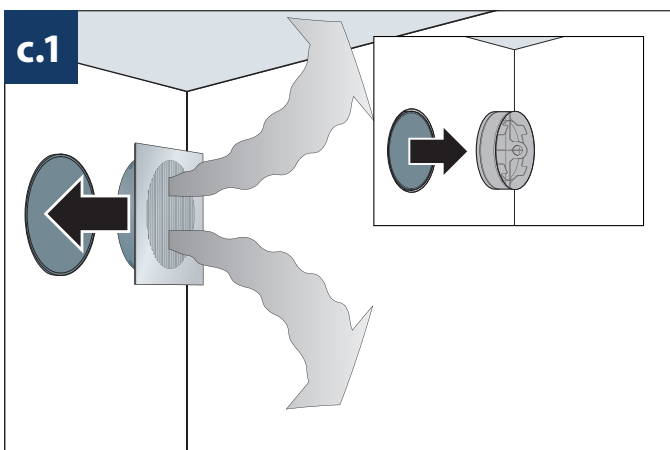

SCHEDA INSTALLAZIONE | INSTALLATION SHEET

			Cod.
PLA C-75 L	2 x DN 75 / DN 125 mm	Long version	7045195
PLA C-90 L	2 x DN 90 / DN 125 mm	Versione Lunga	7045196
PLA C-75 C	2 x DN 75 / DN 125 mm	Short version	7045198
PLA C-90 C	2 x DN 90 / DN 125 mm	Versione Corta	7045199

WALL/CEILING INSTALLATION - INSTALLAZIONE A PARETE/SOFFITTO

FLOOR INSTALLATION - INSTALLAZIONE A PAVIMENTO