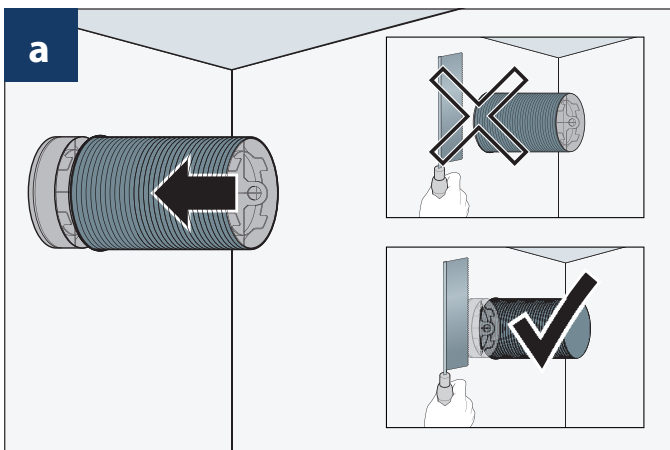

SCHEDA INSTALLAZIONE | INSTALLATION SHEET

			Cod.
PLA C-75 L	2 x DN 75 / DN 125 mm	Long version	7045195
PLA C-90 L	2 x DN 90 / DN 125 mm	Versione Lunga	7045196
PLA C-75 C	2 x DN 75 / DN 125 mm	Short version	7045198
PLA C-90 C	2 x DN 90 / DN 125 mm	Versione Corta	7045199

WALL/CEILING INSTALLATION - INSTALLAZIONE A PARETE/SOFFITTO

FLOOR INSTALLATION - INSTALLAZIONE A PAVIMENTO