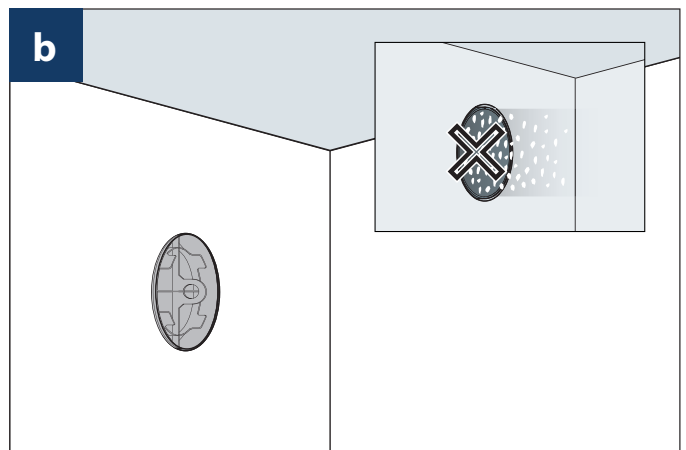

SCHEDA INSTALLAZIONE | INSTALLATION SHEET

			Cod.
PLA C-75 L	2 x DN 75 / DN 125 mm	Long version	7045195
PLA C-90 L	2 x DN 90 / DN 125 mm	Versione Lunga	7045196
PLA C-75 C	2 x DN 75 / DN 125 mm	Short version	7045198
PLA C-90 C	2 x DN 90 / DN 125 mm	Versione Corta	7045199

WALL/CEILING INSTALLATION - INSTALLAZIONE A PARETE/SOFFITTO

FLOOR INSTALLATION - INSTALLAZIONE A PAVIMENTO