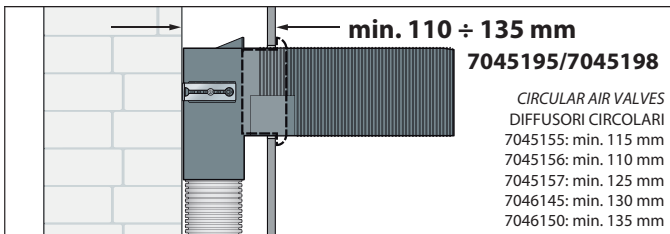

WALL/CEILING INSTALLATION - INSTALLAZIONE A PARETE/SOFFITTO